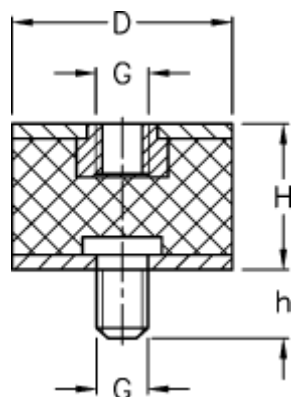

Varenummer: 512012281052101  
Beskrivelse: KLEE Vibrationsdæmper type 2  
50-40-2, M10/M10x10, NR - 43 shore

## Mål

---

D = 50  
G = M10  
h = 10  
H = 40